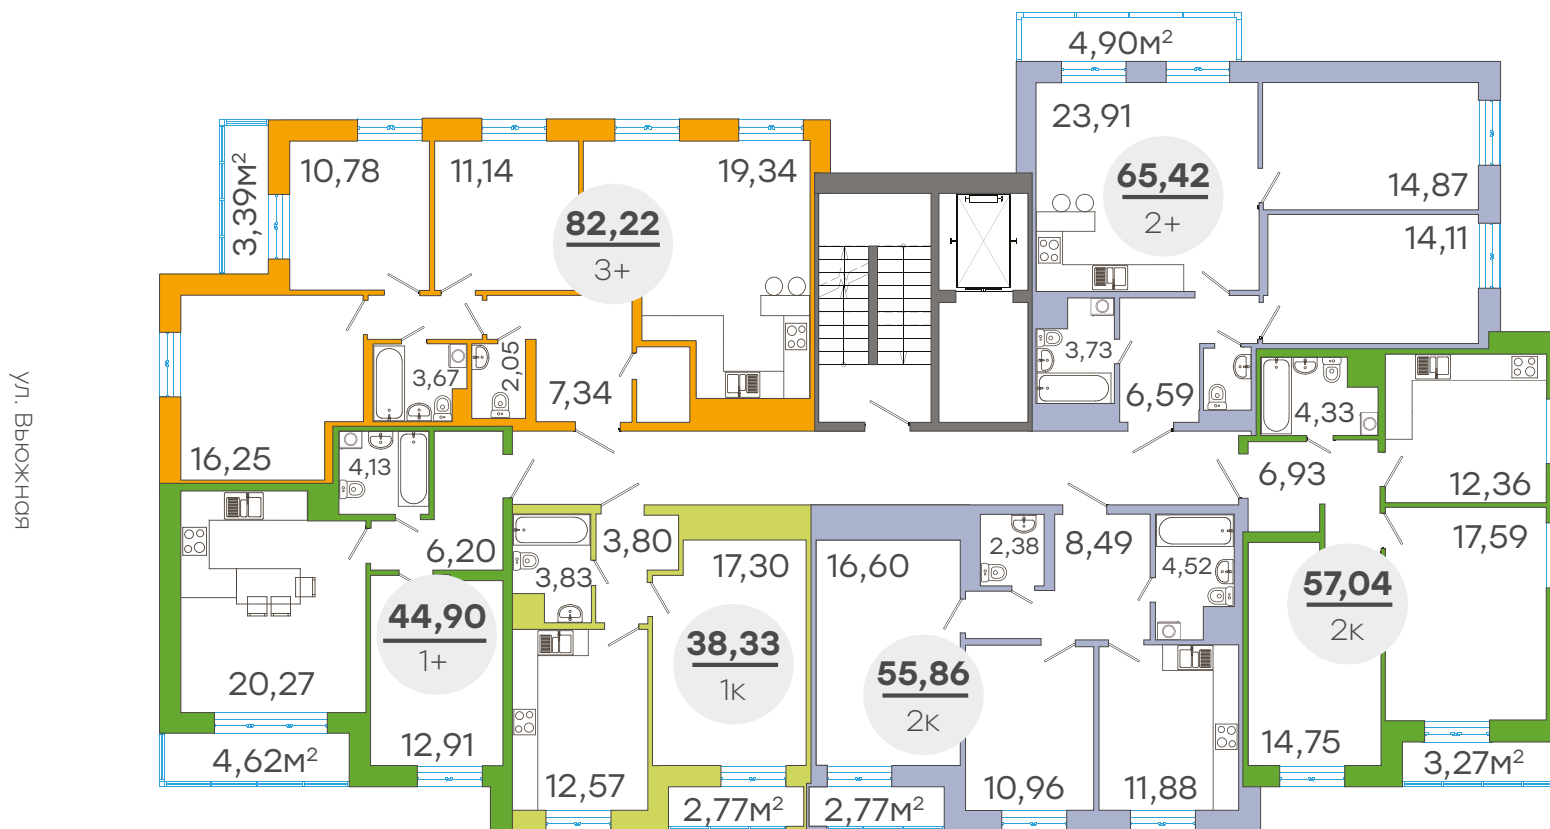

8 секция

intellect

— жилой квартал —

9 этажей

ул. Заполярная

ул. Вьюжная

ул. Фармана Сагманова