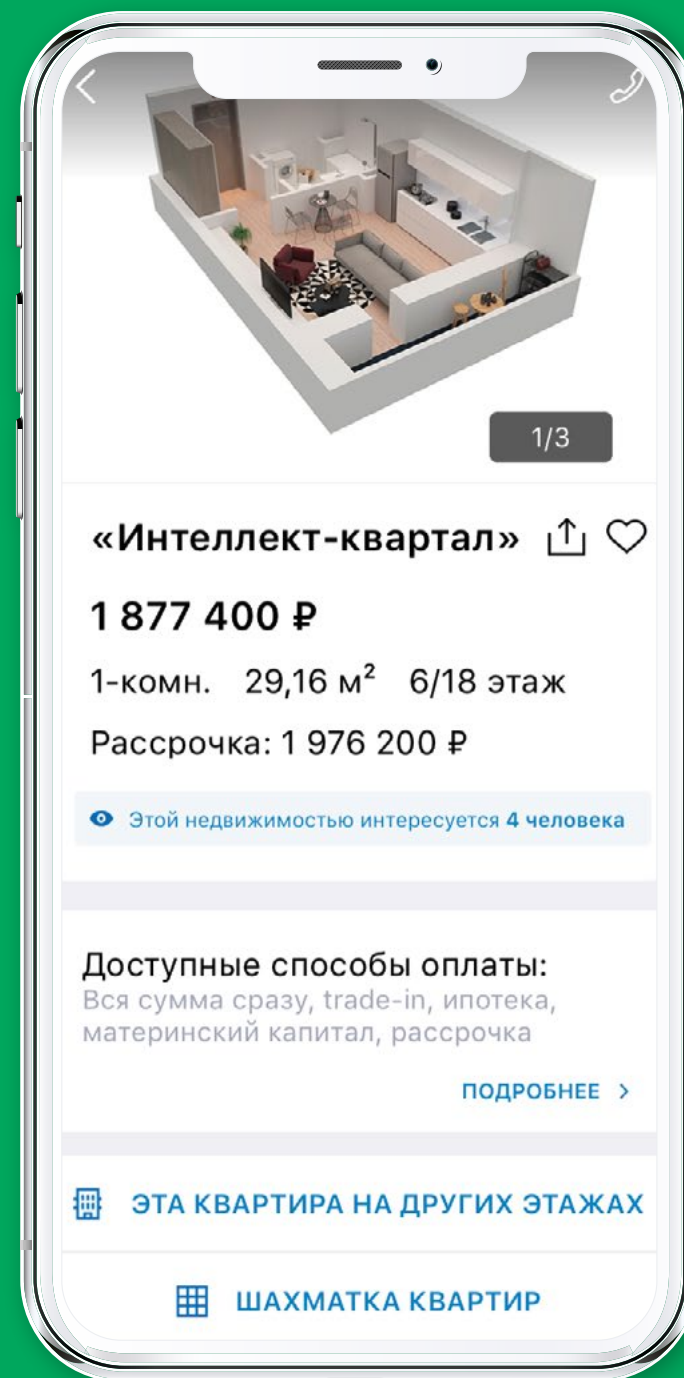

Твоя квартира мечты в приложении на раз-два-три

1

Скачай

В App Store или Google Play

2

Выбирай

Полный каталог, актуальные
цены, спецпредложения

3

Бронируй

В любое время **24/7**
и в удобном мсете

Мобильное
приложение
«Талан»