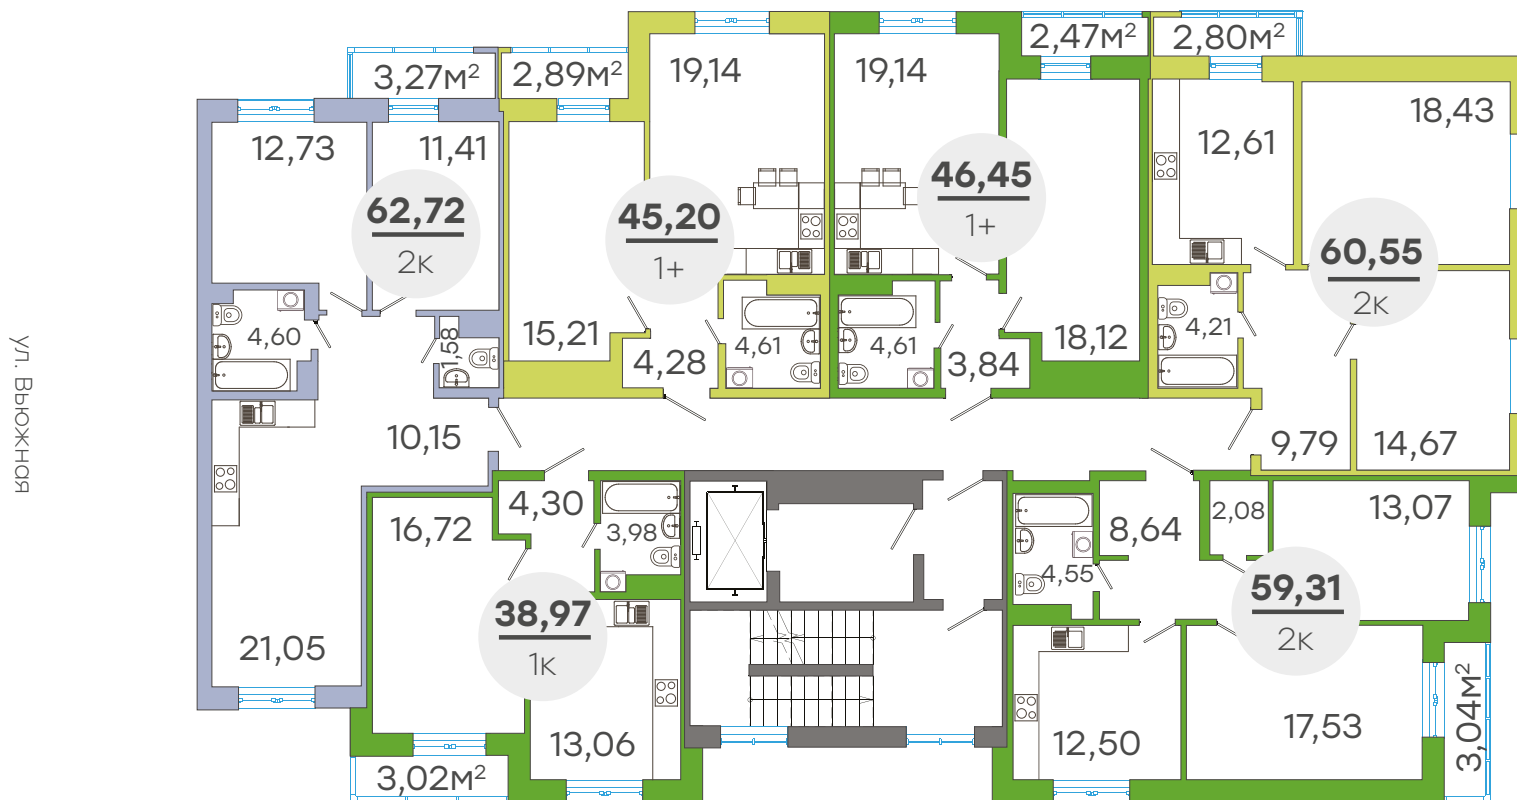

7 секция

intellect

— жилой квартал —

8 этажей

ул. Заполярная

ул. Вьюжная

ул. Фармана Сагманова

ул. Андрея Бушуева