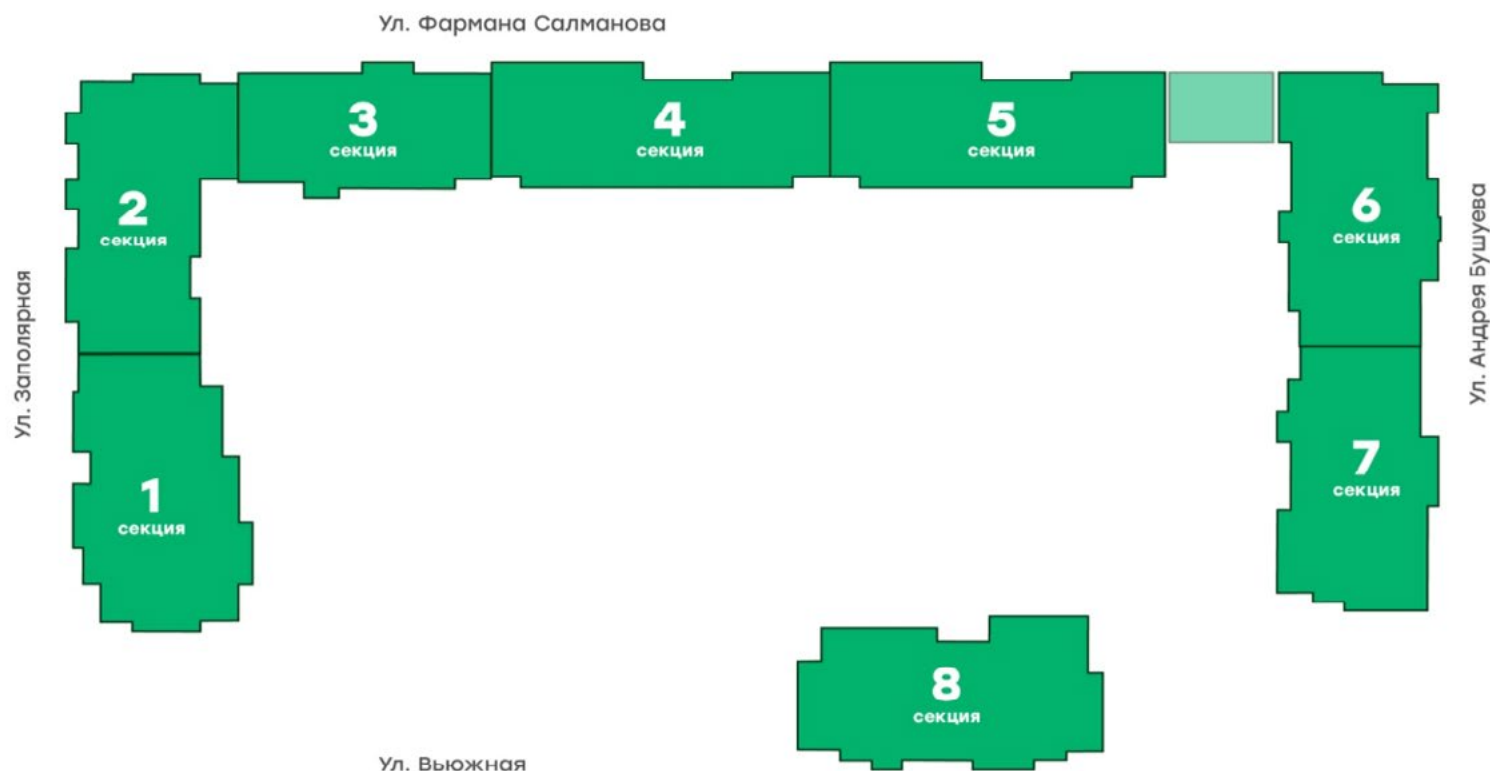

Почта

информация

T. талан

intellect

— жилой квартал —

рчта

12	04-06
11	05-07
10	06-08
09	07-09
08	08-10
07	09-11
06	10-12
05	11-13
04	12-14
03	13-15
02	14-16
01	

↑ 3

Схематичное расположение секций

Планировки ТИПОВОГО ЭТАЖА

Компания «Талан» знает, квартира – это не квадратные метры, это отдельно взятый мир. Мир, где каждый новосел, каждая семья выстраивает жизнь по своим правилам. Создавая дома, мы вдохновляемся людьми и учитываем потребности в зависимости от того, какой семье подойдет та или иная планировка.